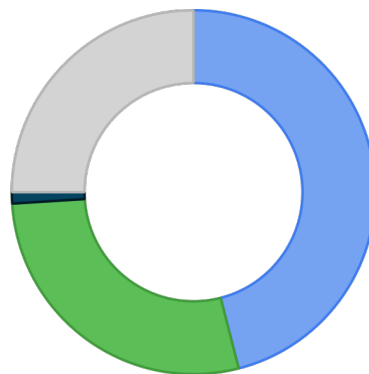

6 ENERGIAMÉRLEG

Földgáz (46%)
Villamos energia (28%)
Benzin (1%)
Gázolaj (25%)

7 FELHASZNÁLT ENERGIA CO₂ KIBOCSÁTÁSA

298 tonna

8 TÖLGYFA-EGYENÉRTÉK

298 élőfa

A tölgyfa-egyenérték megmutatja, hogy a 2018. év energia felhasználásának szén-dioxid kibocsátását hány egészséges tölgyfa képes semlegesíteni 50 év alatt.

9 MUNKAVÁLLALÓK SZEMLÉLETFORMÁLÁSA

Passzív elérés: 100%

Aktív elérés: 6 fő

Szemléletformálás kapcsán munkatársaink az alábbi témákban kaptak tájékoztatást

Vállalati energiahatékonysági tanácsok

e-mobilitás, innovatív szigetelési megoldások, füstgáz hőkinyerés és hasznosítás, inverteres split klíma, hőszivattyú, hidraulikai beszabályozás, tetőhűtés, napelemes rendszer, kondenzációs kazán, energiatárolás, szivattyú beépítés, energiamonitoring, fázisjavítás

Lakossági energiahatékonysági tanácsok

innovatív szigetelési megoldások, energiahatékony fűtésvezérlő rendszerek, villanykörte kisokos, e-mobilitás, szelektív hulladékgyűjtés, vízfelhasználás, távfűtés, okos város, energiamonitoring, mesterséges erdők, napelemes rendszerek, klímaberendezések, jogszabályi változások, jeles dátumok