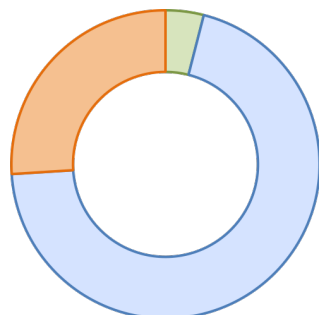

1 CÉGES ADATOK

CBA Kereskedelmi Kft.

Székhely: 2351 Alsónémedi, Hrsz.: 2402/1

Adószám: 10986772-2-44

2 VILLAMOS ENERGIA

0 - 400 000 kWh

3 FÖLDGÁZ

0 - 100 000 m³

4 TÁVHŐ

0 - 3 400 GJ

5 ENERGIA RÉSZTERÜLETENKÉNT

Tevékenység (4%) épület (70%)
Szállítás (26%)