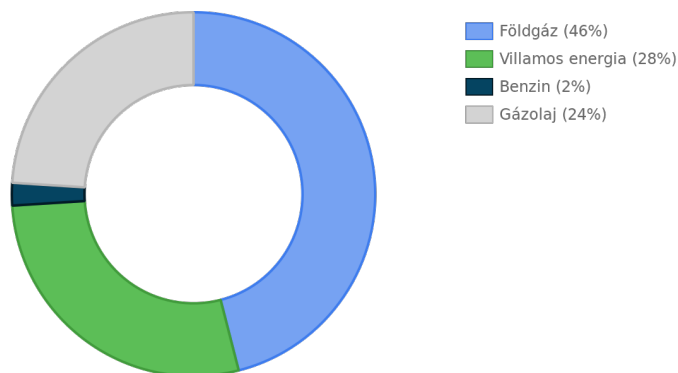

4 TÁVHŐ

0 - 3 400 GJ

5 ENERGIA RÉSZTERÜLETENKÉNT

Tevékenység (0%) Épület (74%)
Szállítás (26%)

6 ENERGIAMÉRLEG

Földgáz (46%)
Villamos energia (28%)
Benzin (2%)
Gázolaj (24%)

7 FELHASZNÁLT ENERGIA CO₂ KIBOCSÁTÁSA

393 tonna

8 TÖLGYFA-EGYENÉRTÉK

393 élőfa

A tölgyfa-egyenérték megmutatja, hogy a 2019. év energia felhasználásának szén-dioxid kibocsátását hány egészséges tölgyfa képes semlegesíteni 50 év alatt.

9 MUNKAVÁLLALÓK SZEMLÉLETFORMÁLÁSA