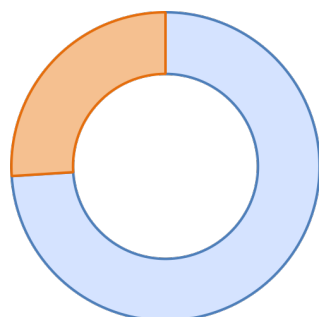

1 CÉGES ADATOK

CBA Kereskedelmi Kft.

Székhely: 2351 Alsónémedi, 2402/1 hrsz.

Adószám: 10986772-2-44

2 VILLAMOS ENERGIA

400 000 kWh - 1 GWh

3 FÖLDGÁZ

0 - 100 000 m³

4 TÁVHŐ

0 - 3 400 GJ

5 ENERGIA RÉSZTERÜLETENKÉNT

Tevékenység (0%) Épület (74%)
Szállítás (26%)